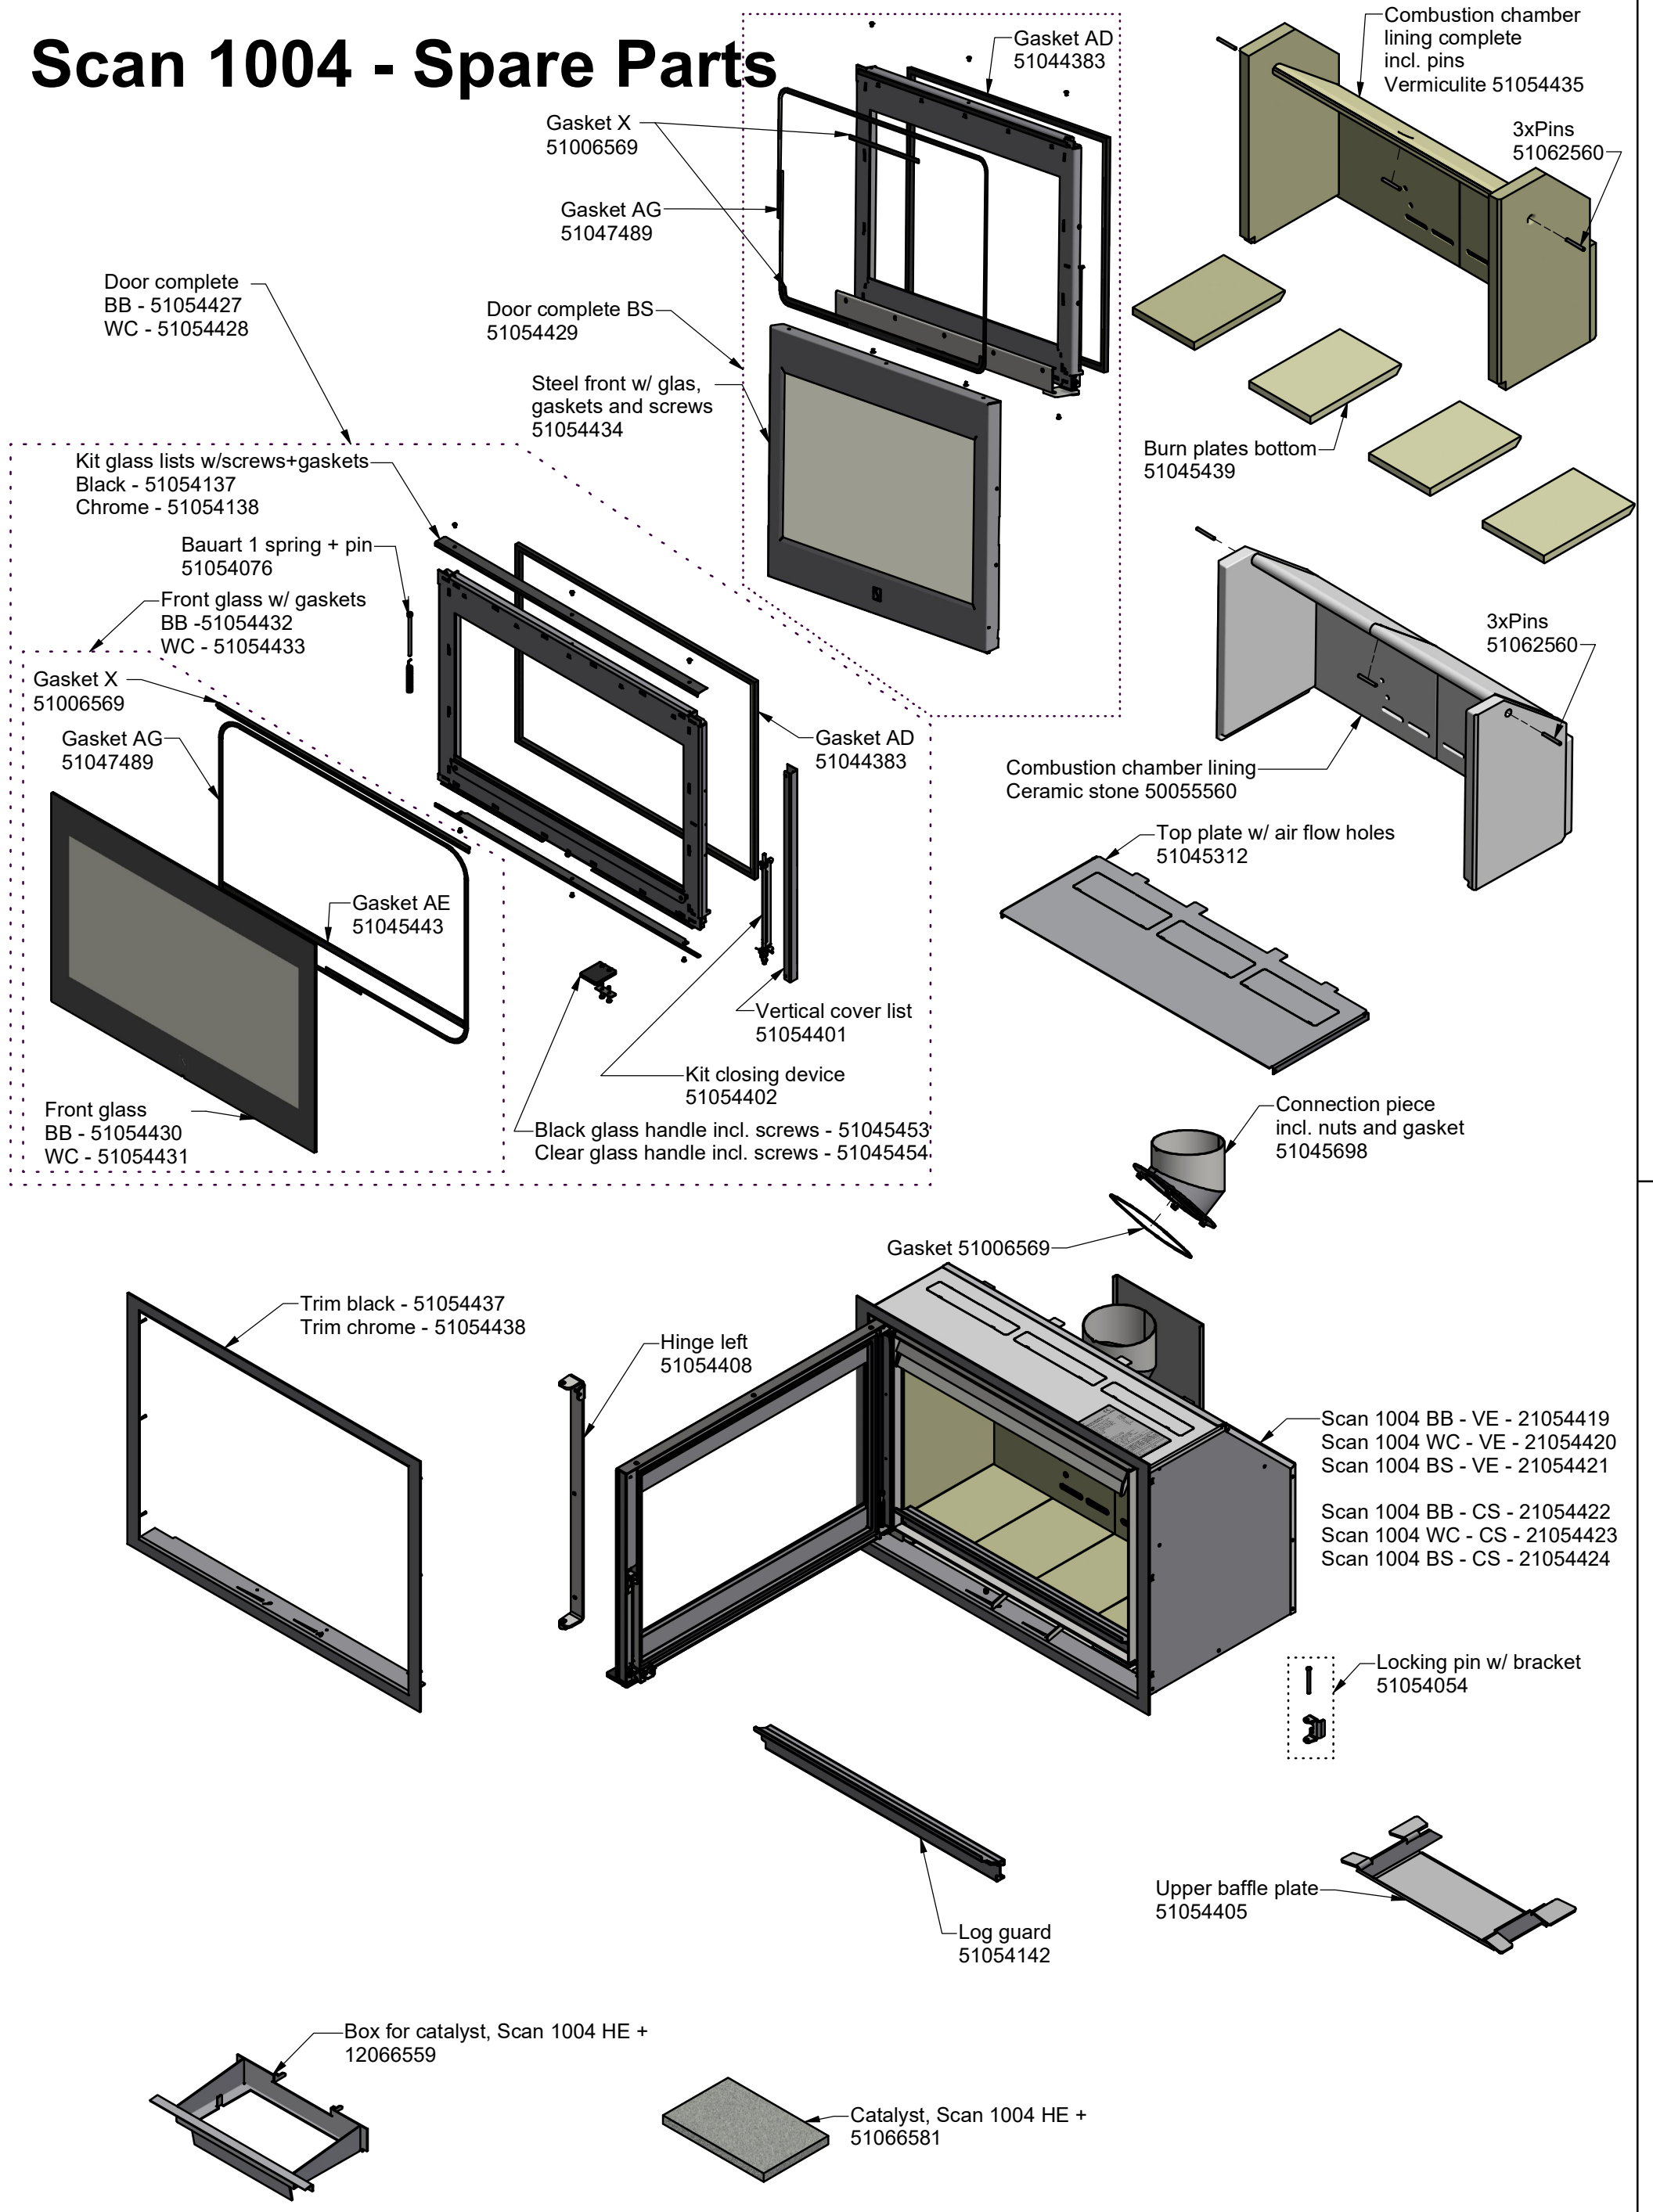

# Scan 1004 - Spare Parts

- Scan 1004 BB - VE - 21054419
- Scan 1004 WC - VE - 21054420
- Scan 1004 BS - VE - 21054421
- Scan 1004 BB - CS - 21054422
- Scan 1004 WC - CS - 21054423
- Scan 1004 BS - CS - 21054424

# Scan 1004 - Spare Parts Accessories

He + kit for Scan 1004, accessory  
24066647