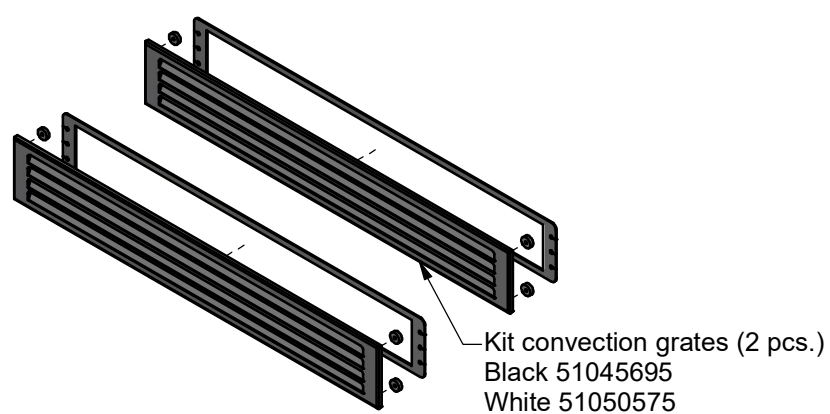

# Scan 1004 - Spare Parts

- Scan 1004 BB - VE - 21054419
- Scan 1004 WC - VE - 21054420
- Scan 1004 BS - VE - 21054421
- Scan 1004 BB - CS - 21054422
- Scan 1004 WC - CS - 21054423
- Scan 1004 BS - CS - 21054424

# Scan 1004 - Spare Parts Accessories

He + kit for Scan 1004, accessory  
24066647